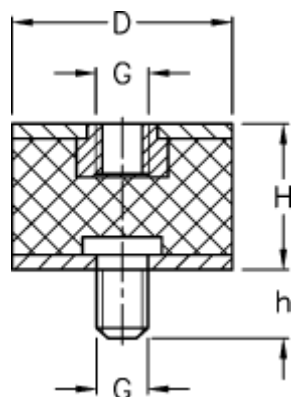

Varenummer: 51201120083760
Beskrivelse: KLEE Vibrationsdæmper type 2
30-20-2, M8/M8x10, NBR - 57 shore

Mål

D = 30
G = M8
h = 10
H = 20